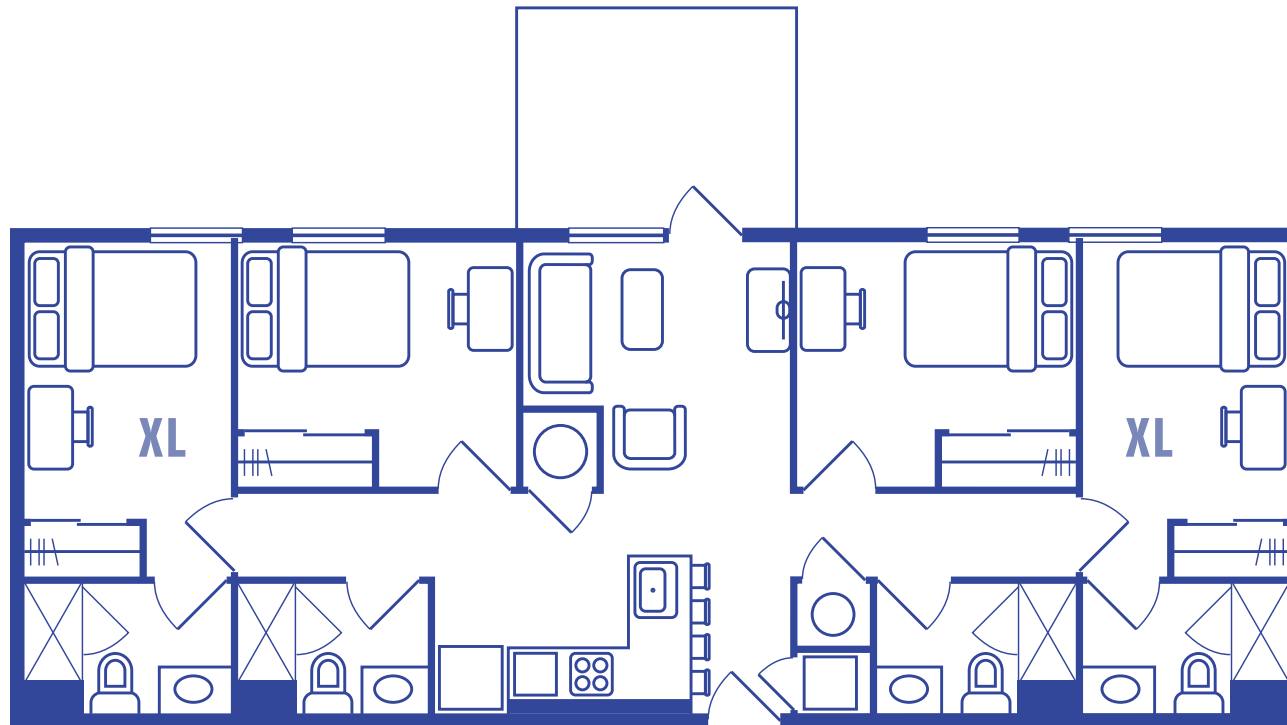

434-270-0888

LarkOnMain.com

1,265 square feet

C 4 BED, 4 BATH

434-270-0888

LarkOnMain.com

1,327 square feet

D 4 BED, 4 BATH

434-270-0888

LarkOnMain.com

*penthouse option only

1,107 square feet

E 4 BED, 4 BATH

434-270-0888

LarkOnMain.com