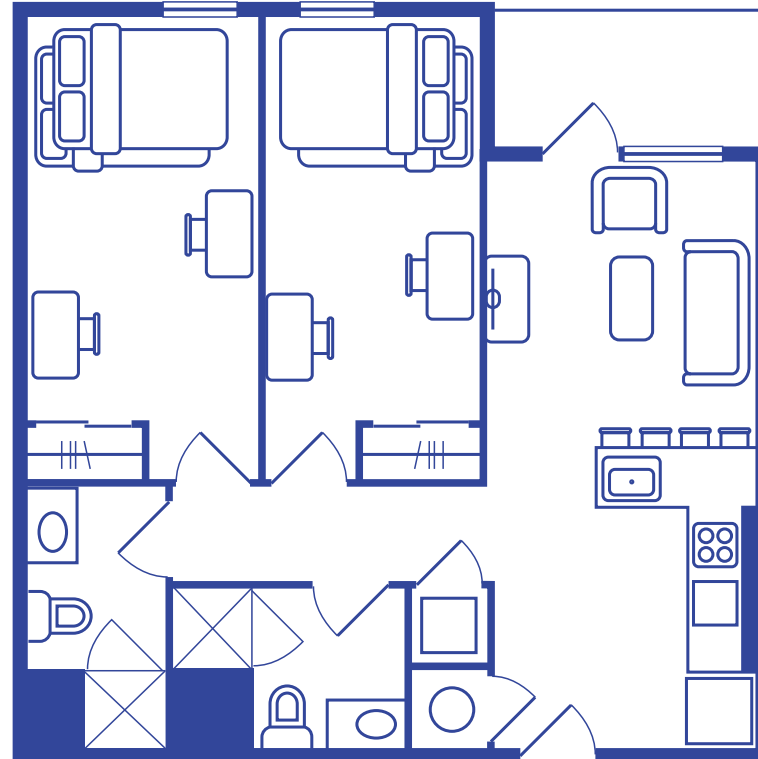

\*penthouse option available

765 square feet

**A 2 BED, 2 BATH**

851 square feet

**C 2 BED, 2 BATH** DOUBLE OCCUPANCY

434-270-0888

**LarkOnMain.com**

940 square feet

**D 2 BED, 2 BATH**

434-270-0888

**LarkOnMain.com**

870 square feet

**E 2 BED, 2 BATH** SINGLE OCCUPANCY

434-270-0888

**LarkOnMain.com**

870 square feet

**E 2 BED, 2 BATH** DOUBLE OCCUPANCY

434-270-0888

**LarkOnMain.com**

\*penthouse option only

703 square feet

**F 2 BED, 2 BATH**

\*penthouse option only

776 square feet