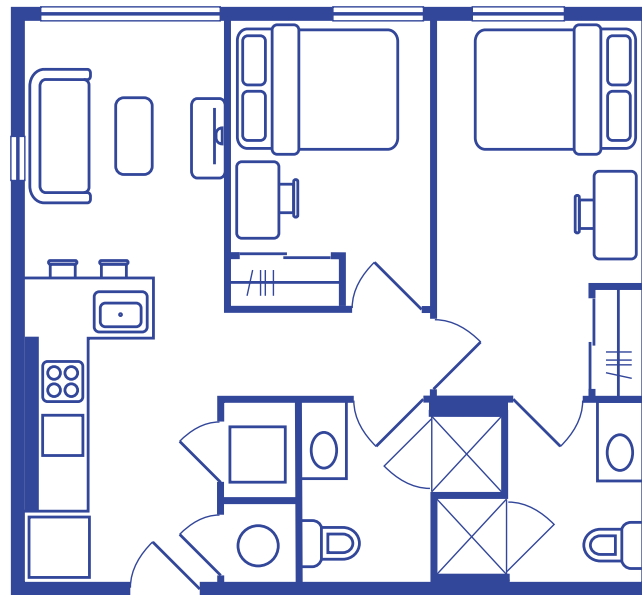

\*penthouse option available

765 square feet

**A 2 BED, 2 BATH**

851 square feet

**C 2 BED, 2 BATH** DOUBLE OCCUPANCY

434-270-0888

**LarkOnMain.com**

940 square feet

**D 2 BED, 2 BATH**

434-270-0888

**LarkOnMain.com**

870 square feet

**E 2 BED, 2 BATH** SINGLE OCCUPANCY

434-270-0888

**LarkOnMain.com**

870 square feet

**E 2 BED, 2 BATH** DOUBLE OCCUPANCY

434-270-0888

**LarkOnMain.com**

\*penthouse option only

703 square feet

**F 2 BED, 2 BATH**

\*penthouse option only

776 square feet