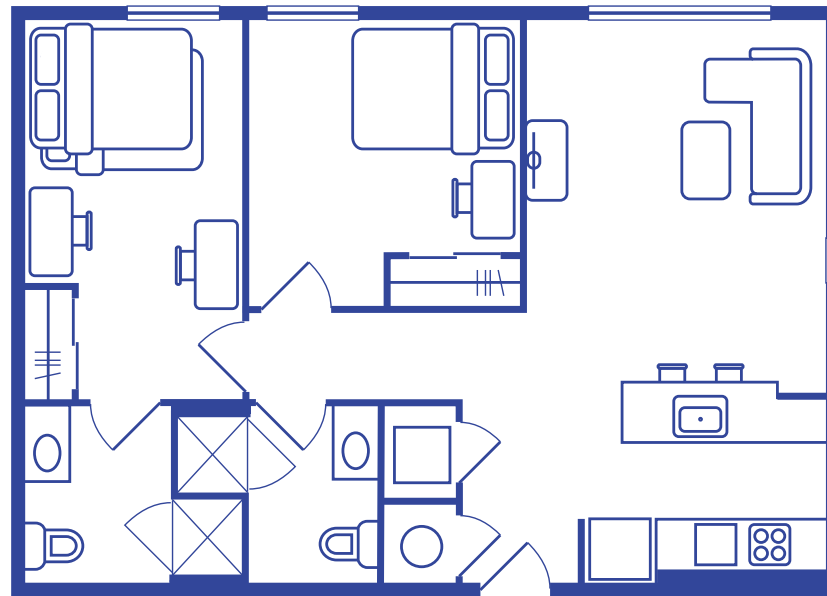

\*penthouse option available

765 square feet

**A 2 BED, 2 BATH**

851 square feet

**C 2 BED, 2 BATH** DOUBLE OCCUPANCY

434-270-0888

**LarkOnMain.com**

940 square feet

**D 2 BED, 2 BATH**

434-270-0888

**LarkOnMain.com**

870 square feet

**E 2 BED, 2 BATH** SINGLE OCCUPANCY

434-270-0888

**LarkOnMain.com**

870 square feet

**E 2 BED, 2 BATH** DOUBLE OCCUPANCY

434-270-0888

**LarkOnMain.com**

\*penthouse option only

703 square feet

**F 2 BED, 2 BATH**

\*penthouse option only

776 square feet