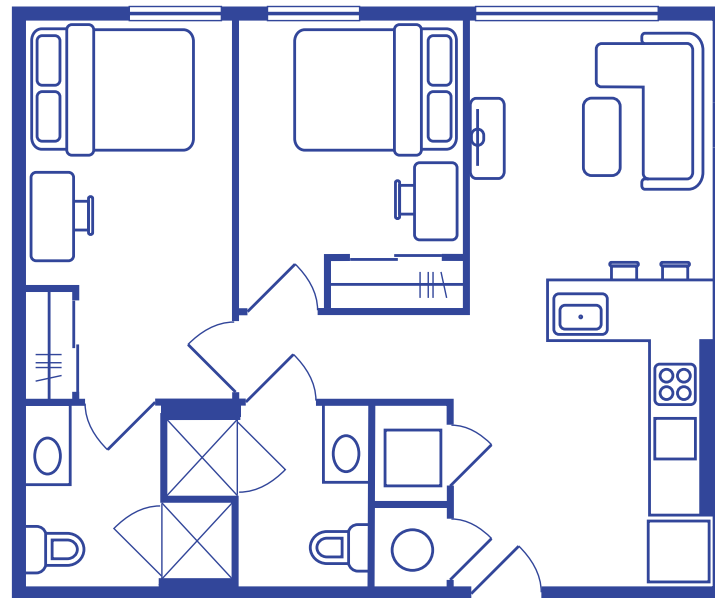

\*penthouse option available

765 square feet

**A 2 BED, 2 BATH**

851 square feet

**C 2 BED, 2 BATH** DOUBLE OCCUPANCY

434-270-0888

**LarkOnMain.com**

940 square feet

**E 2 BED, 2 BATH** DOUBLE OCCUPANCY

434-270-0888

**LarkOnMain.com**

\*penthouse option only

703 square feet

**F 2 BED, 2 BATH**

\*penthouse option only

776 square feet

**G 2 BED, 2 BATH**