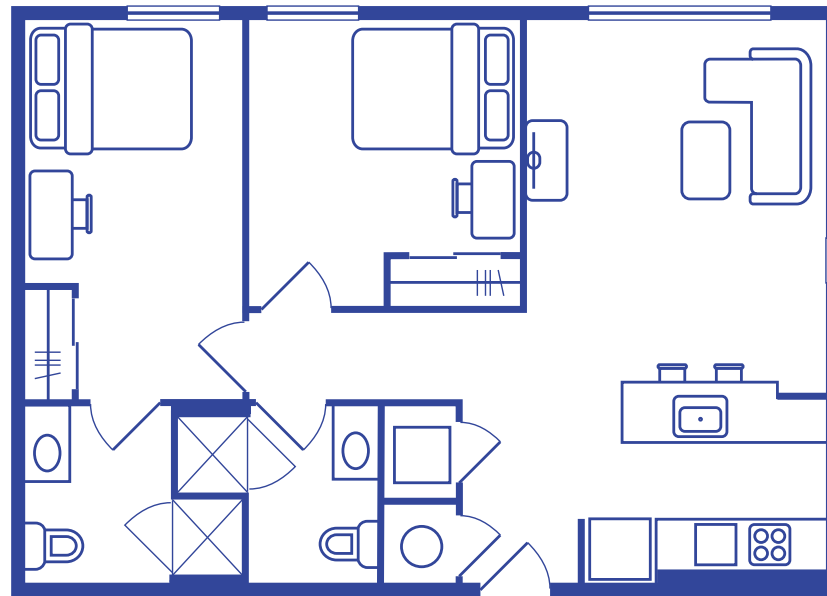

\*penthouse option available

765 square feet

**A 2 BED, 2 BATH**

851 square feet

**C 2 BED, 2 BATH** DOUBLE OCCUPANCY

434-270-0888

**LarkOnMain.com**

940 square feet

**D 2 BED, 2 BATH**

434-270-0888

**LarkOnMain.com**

870 square feet

**E 2 BED, 2 BATH** SINGLE OCCUPANCY

434-270-0888

**LarkOnMain.com**

870 square feet

**E 2 BED, 2 BATH** DOUBLE OCCUPANCY

434-270-0888

**LarkOnMain.com**

\*penthouse option only

703 square feet

**F 2 BED, 2 BATH**

\*penthouse option only

776 square feet